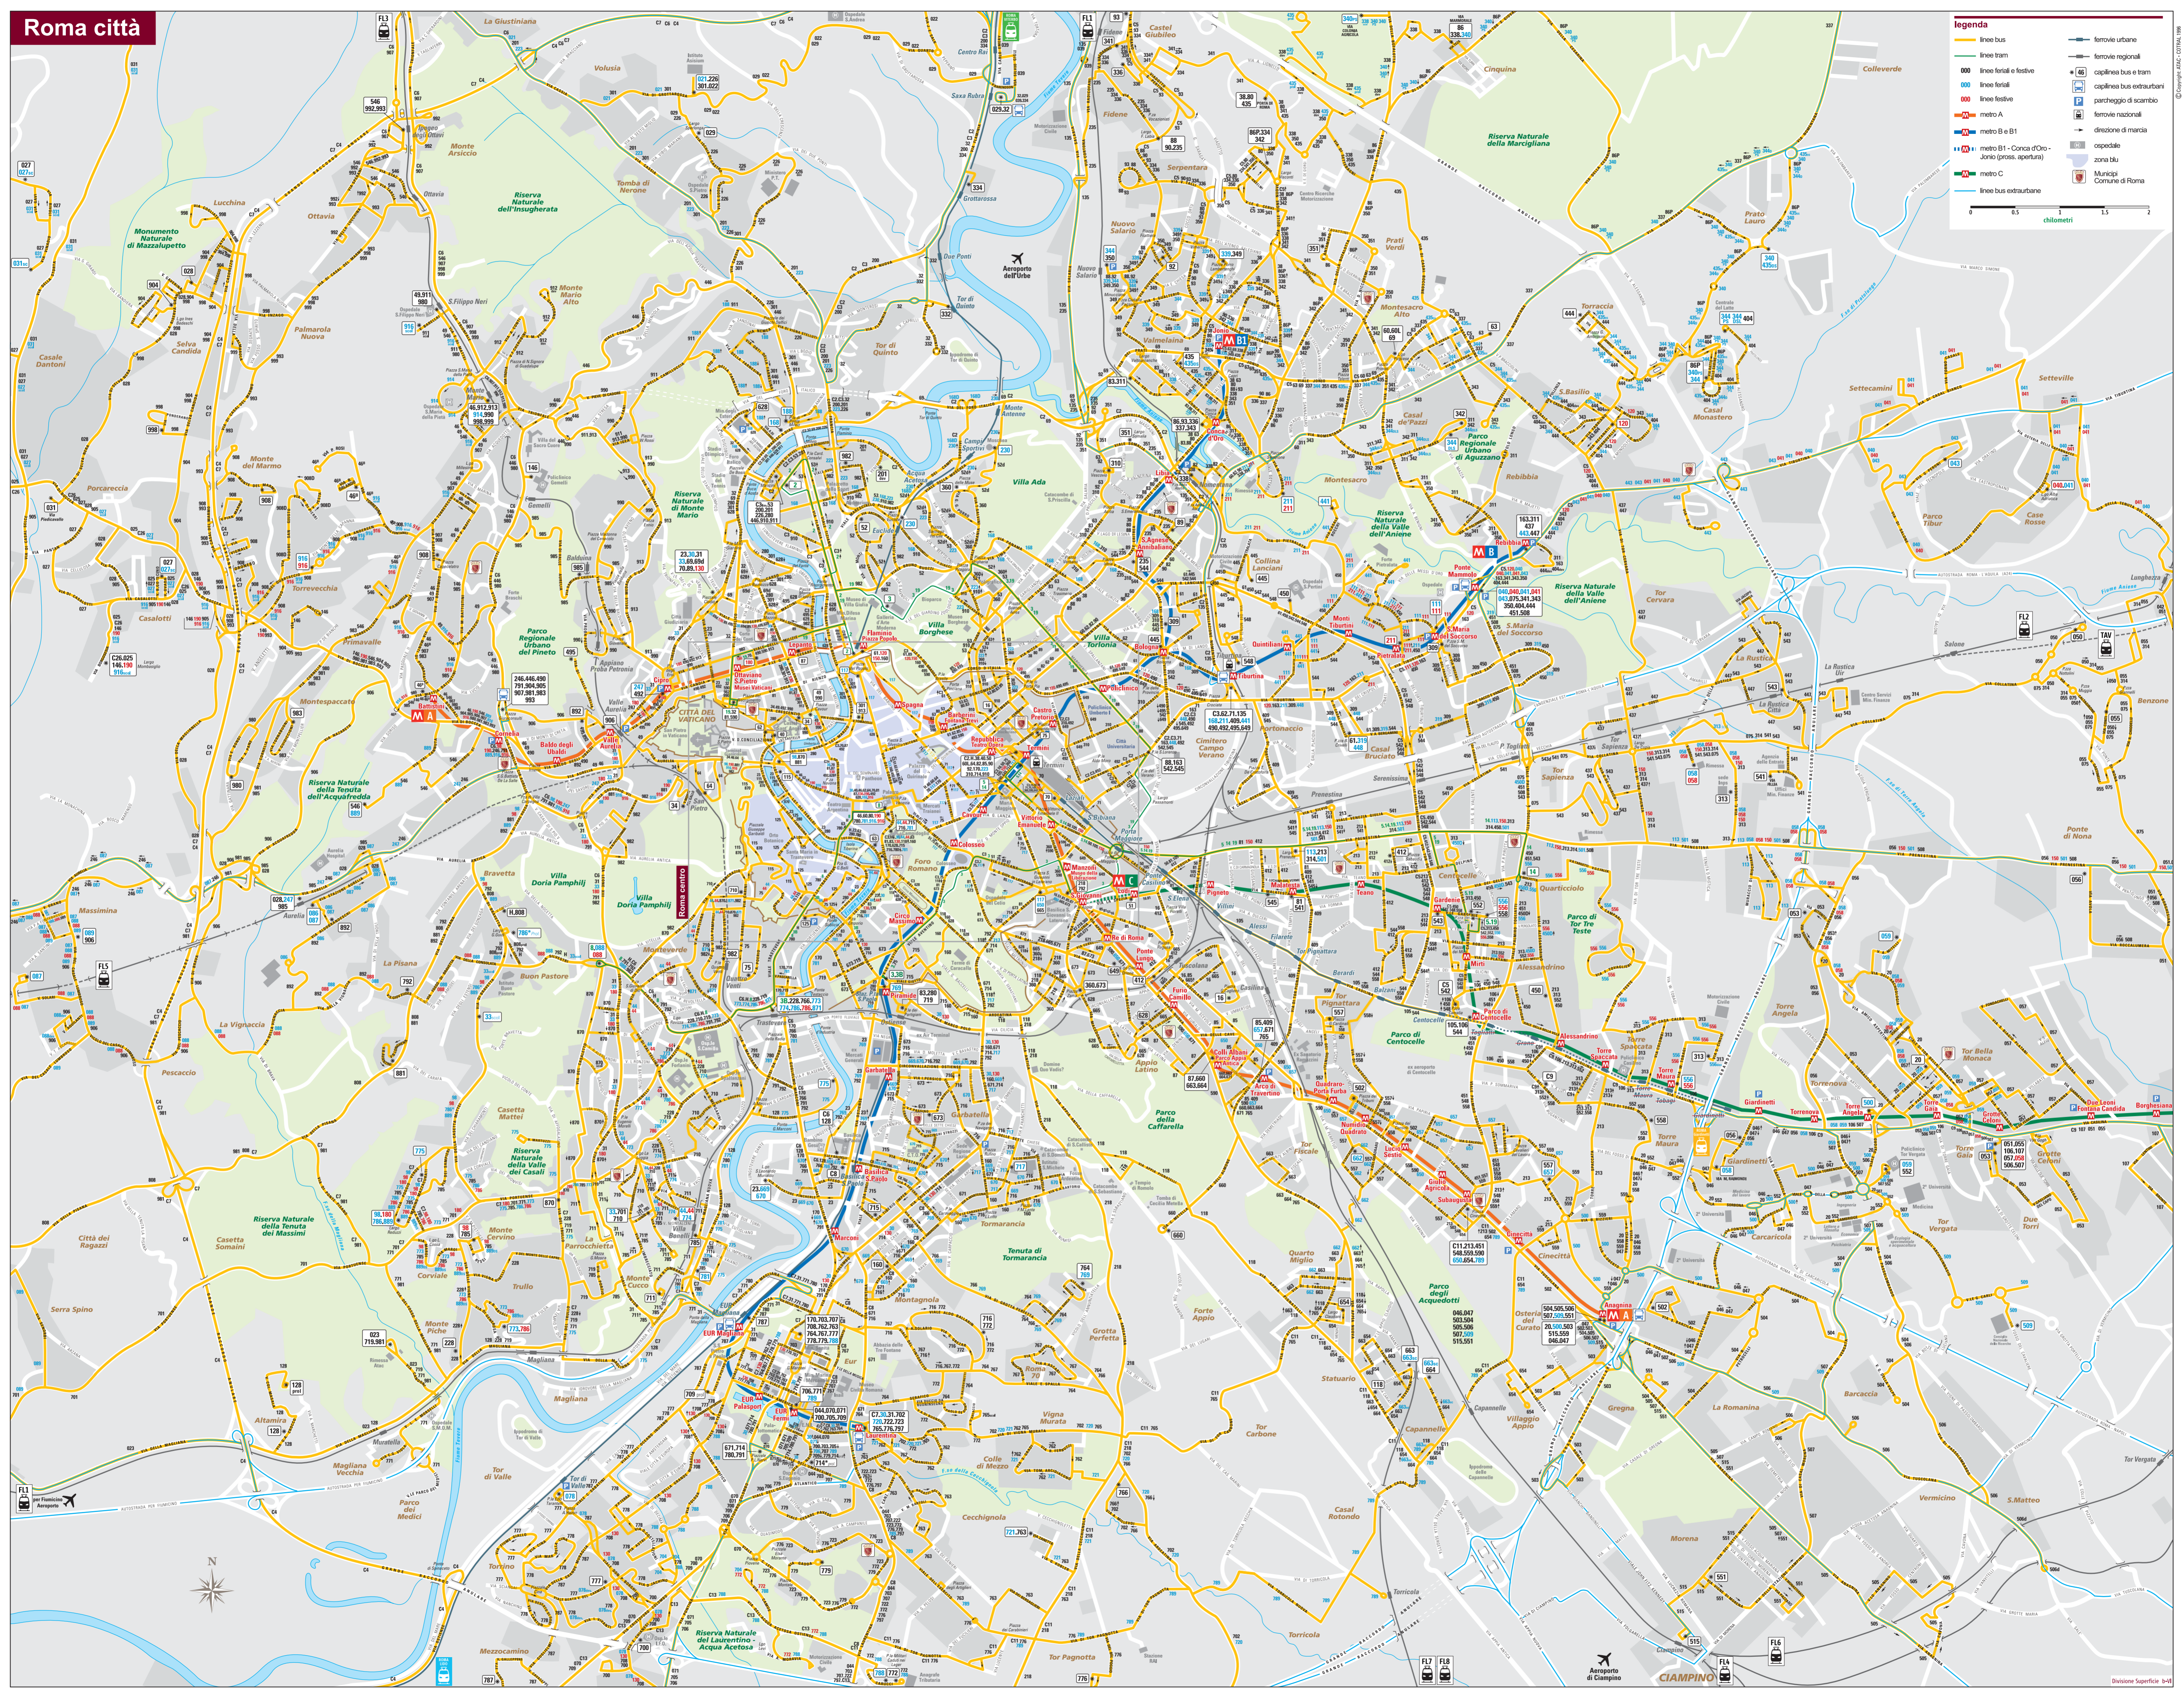

# Roma città

**legenda**

linee bus	ferrovie urbane
linee tram	ferrovie regionali
linee ferrial e festive	capolinea bus o tram
linee ferrial	parcheggio di scambio
linee festive	ferrovie nazionali
metro A	direzione di marcia
metro B e B1	ospedale
metro B1 - Corsia d'On- Junio (pross. apertura)	zona blu
metro C	Municipi Comuni di Roma
linee bus extraurbane	

0 0.5 1.5  
chilometri